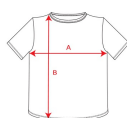

BEAGLE CA6554

DESCRIERE

Tricou cu mânecă scurtă și guler rotund dublu cu elastan, confecționat din material tubular (fără cusături) pentru adulți și cu cusături pentru copii. Are bandă întărită pentru acoperirea cusăturii la guler.

COMPOZIȚIE

100% bumbac, punct neted, 155 g/m². Culoarea gri melanj 58: 85% bumbac / 15% vâscoză.

COMENTARII

*Etichetă detașabilă. *Disponibil pentru copii. *Disponibil pentru dame.

MĂRIMI

Adulți: XS · S · M · L · XL · 2XL · 3XL · 4XL / Copii: 1/2 · 3/4 · 5/6 · 7/8 · 9/10 · 11/12

SCHIȚE

ÎMPACHETARE

	Cutie	Pachet
Adulți:	100 Unități	5 Unități
Copii:	100 Unități	5 Unități

CULORI

MĂRIMI

Adulți:	XS	S	M	L	XL	2XL	3XL	4XL
WIDTH (A)	46cm	49cm	52cm	55cm	58cm	62cm	66cm	70cm
LUNGIME (B)	66cm	69cm	71cm	73cm	75cm	77cm	79cm	81cm

Copii:	1/2	3/4	5/6	7/8	9/10	11/12
WIDTH (A)	29cm	32cm	35cm	38cm	41cm	44cm
LUNGIME (B)	39cm	43cm	47cm	51cm	55cm	59cm

CERTIFICATE

www.oeko-tex.com

TIPURI DE PERSONALIZĂRI DISPONIBILE

Transfer termic

Manipulare marfă